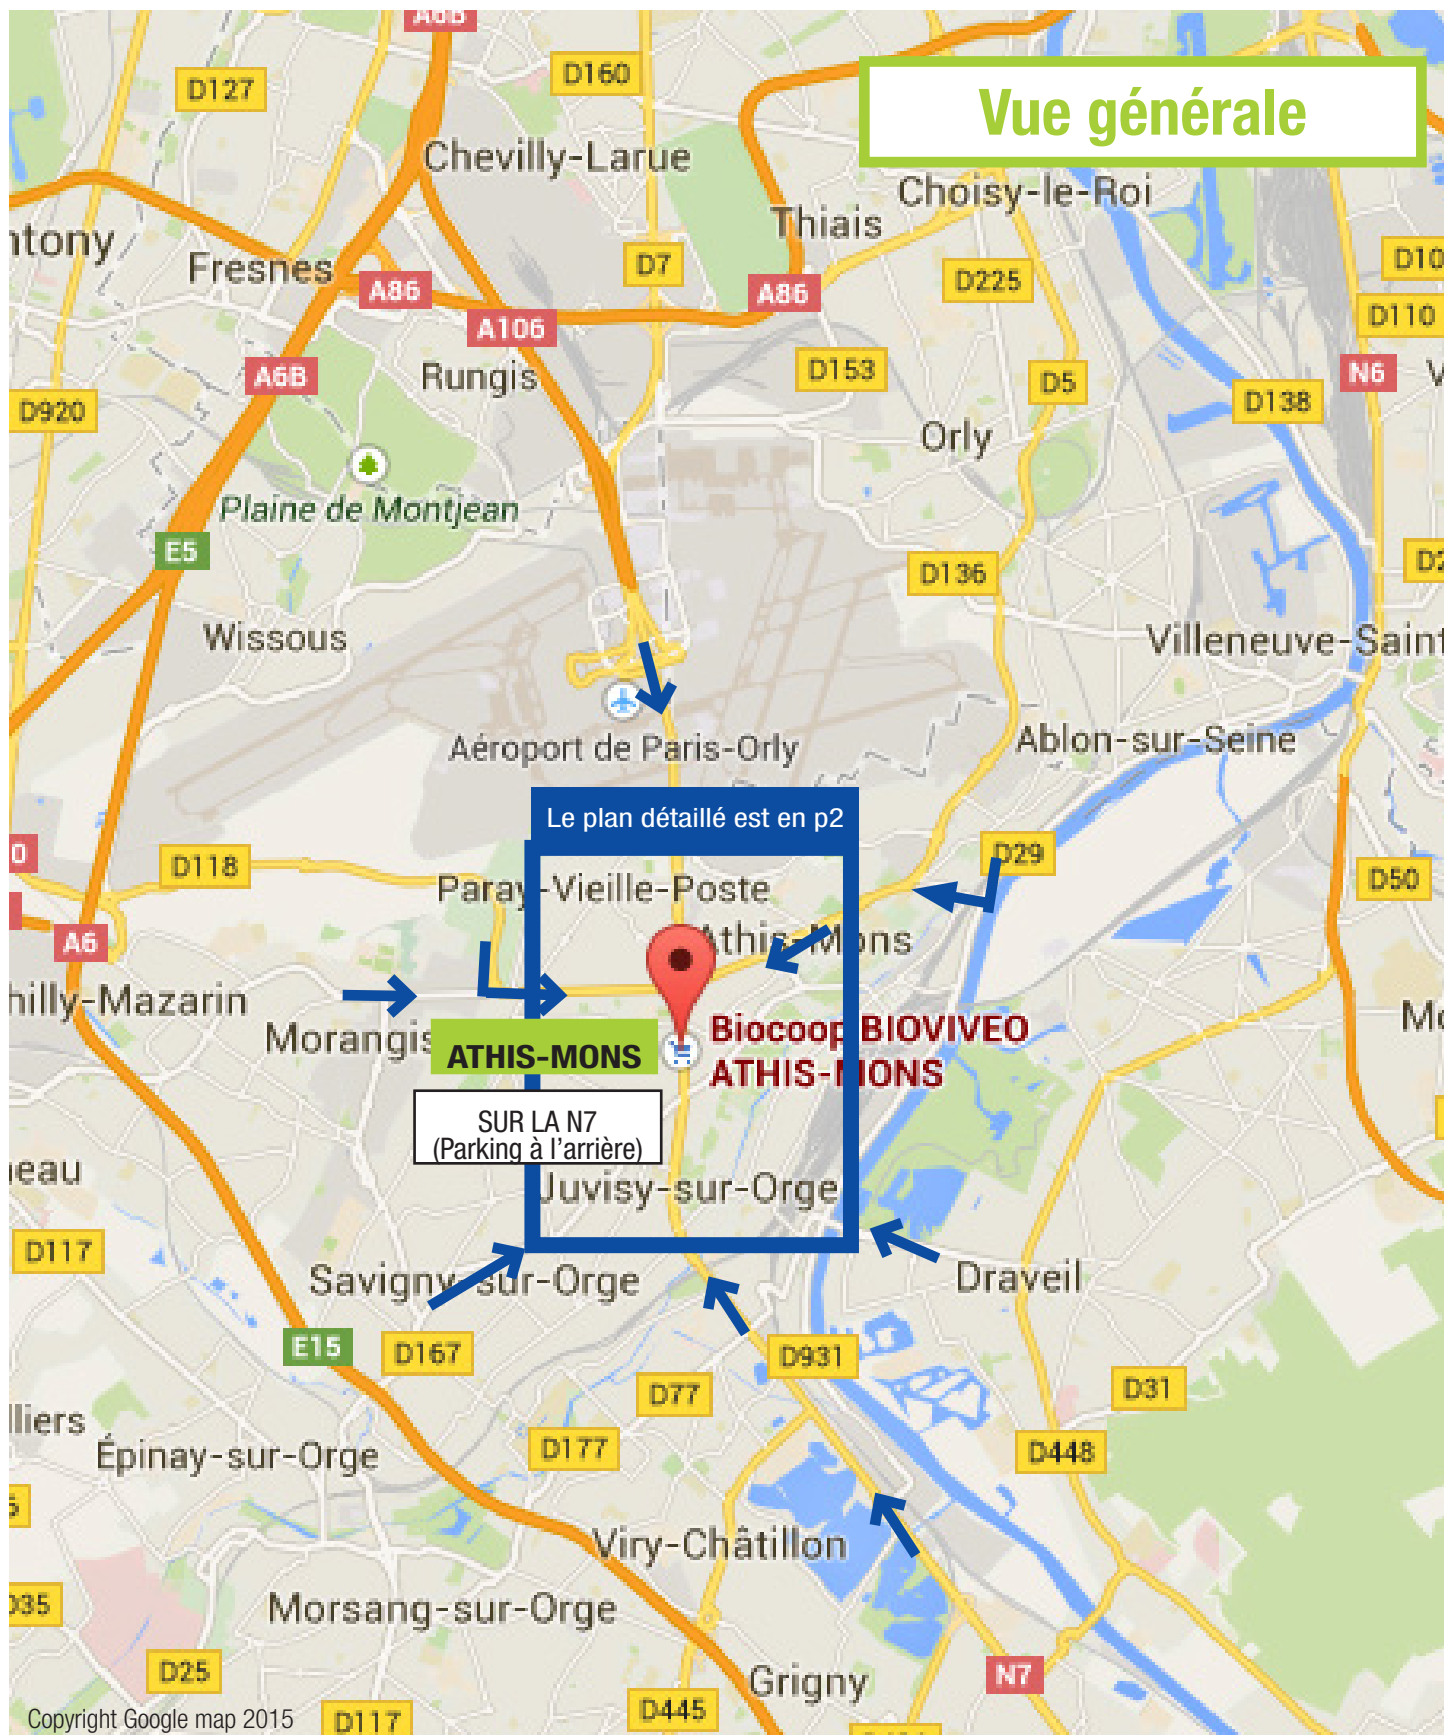

Plan d'accès

Biovivéo

DEPUIS
1997

Vue générale

Plan d'accès détaillé

37 Avenue François Mitterrand - N7
91200 Athis-Mons - Tél : 01 69 96 37 00

Du lundi au vendredi : 10h00 - 19h30
Samedi : 9h - 19h30

Parking et entrée principale à l'arrière du magasin
(zone bleue : nous offrons à nos clients un disque bleu)
Bus lignes 285 «Gravilliers», DM8 et 385 «Pyramide de Juvisy»,
485 «Mutualité», 191-100-399 «Belle Etoile»