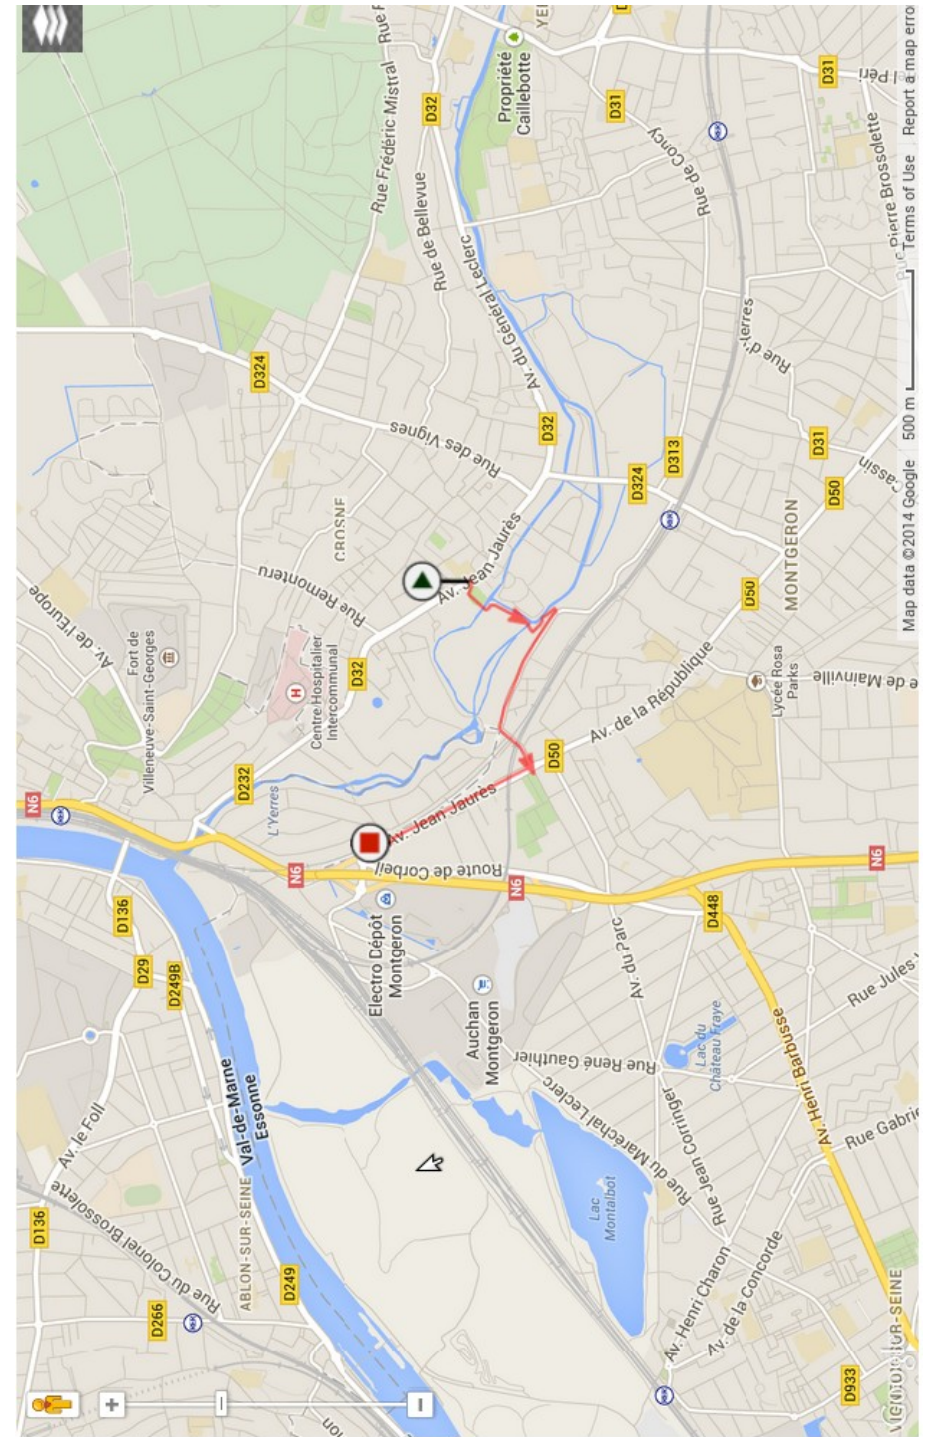

## Venir à vélo dans les magasins Biovivéo, c'est bon pour la santé, c'est bon pour la planète!

Les magasins Biovivéo de Soisy-sur-Seine, Montgeron et Athis-Mons, membres du réseau Biocoop, et l'association Velyve, l'antenne de MDB (Mieux se Déplacer à Bicyclette) Ile de France pour le Val d'Yerres, sont partenaires et souhaitent **faciliter l'usage du vélo pour vos courses de produits bio et écologiques**. La circulation à vélo, tout en limitant l'impact écologique et sonore de la circulation, est excellent pour la santé. Faire ses courses dans les magasins coopératifs Biovivéo, c'est choisir une consommation responsable, des produits au bilan environnemental exigeant, et à l'éthique sociale engagée.

Ensemble, Biovivéo et Velyve ont conçu et mis en ligne des plans des meilleurs itinéraires d'accès à vélo pour les différents magasins.

**CONSULTEZ LES PLANS SUR LE SITE INTERNET DE BIOVIVEO (PAGE «NOS MAGASINS») ET METTEZ-VOUS VITE AUX COURSES A VELO!**

*Vous trouverez au verso un exemple de parcours d'accès depuis Crosnes jusqu'au magasin de Montgeron.*